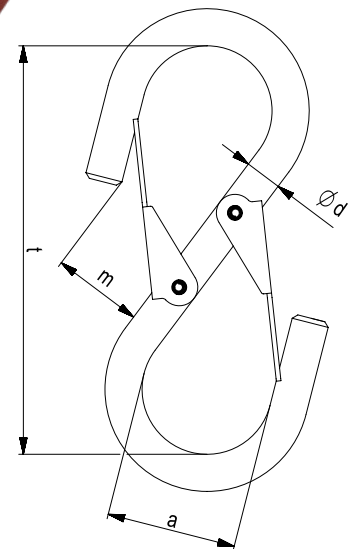

S-Hook >closed finish< TRH-S with safety latch grade 8

- material acc. to DIN EN 1677-2
- working temperature -40 °C up to +400 °C
- one-hand operation
- 4 times securing against breaks
- safe attachment
- red powder coated

Bezeichnung code	WLL t	Ød mm	a mm	m mm	c mm	t mm	Gewicht weight kg	Artikelnummer ident no.
TRH-S 8	0,13	8	28	19	15	84	0,09	0401008100
TRH-S 10	0,20	10	36	27	17	103	0,16	0401010100
TRH-S 13	0,35	13	46	35	20	120	0,32	0401013100
TRH-S 16	0,60	16	50	38	24	136	0,56	0401016100
TRH-S 18	0,75	18	56	45	27	154	0,81	0401018100
TRH-S 20	1,00	20	64	52	30	189	1,26	0401020100
TRH-S 30	2,00	30	80	76	45	262	3,87	0401030100
TRH-S 36	3,15	36	104	99	60	340	6,85	0401036100
TRH-S 50	5,30	52	140	135	75	460	19,43	0401050100
TRH-S 60	8,00	62	160	154	90	558	33,39	0401060100
TRH-S 70	10,00	73	166	160	105	620	51,42	0401070100

Bezeichnung code	WLL t	Ød mm	a mm	m mm	t mm	Gewicht weight kg	Artikelnummer ident no.
TFH-S 8	0,13	8	28	19	88	0,10	0400908100
TFH-S 10	0,20	10	36	27	110	0,19	0400910100
TFH-S 13	0,35	13	46	35	132	0,37	0400913100
TFH-S 16	0,60	16	50	38	145	0,63	0400916100
TFH-S 18	0,75	18	56	45	168	0,94	0400918100
TFH-S 20	1,00	20	64	52	204	1,47	0400920100
TFH-S 30	2,00	30	80	76	263	4,31	0400930100
TFH-S 36	3,15	36	104	99	342	7,50	0400936100
TFH-S 50	5,30	52	140	135	465	21,57	0400950100
TFH-S 60	8,00	62	160	154	550	36,83	0400960100
TFH-S 70	10,00	73	166	160	595	54,93	0400970100