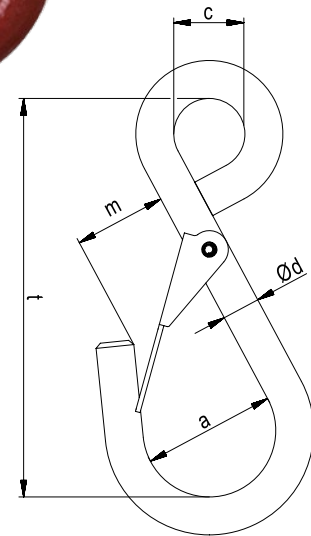

S-Haken >geschlossen< TRH-S mit Falle Güteklasse 8

- Werkstoffe nach DIN EN 1677-2
- Einsatztemperatur -40 °C bis +400 °C
- Einhandbedienung
- 4-fache Sicherheit gegen Bruch
- Sicheres Einhängen
- Rot pulverbeschichtet

S-Hook >closed finish< TRH-S with safety latch grade 8

- material acc. to DIN EN 1677-2
- working temperature -40 °C up to +400 °C
- one-hand operation
- 4 times securing against breaks
- safe attachment
- red powder coated

Bezeichnung code	WLL t	Ød mm	a mm	m mm	c mm	t mm	Gewicht weight kg	Artikelnummer ident no.
TRH-S 8	0,13	8	28	19	15	84	0,09	0401008100
TRH-S 10	0,20	10	36	27	17	103	0,16	0401010100
TRH-S 13	0,35	13	46	35	20	120	0,32	0401013100
TRH-S 16	0,60	16	50	38	24	136	0,56	0401016100
TRH-S 18	0,75	18	56	45	27	154	0,81	0401018100
TRH-S 20	1,00	20	64	52	30	189	1,26	0401020100
TRH-S 30	2,00	30	80	76	45	262	3,87	0401030100
TRH-S 36	3,15	36	104	99	60	340	6,85	0401036100
TRH-S 50	5,30	52	140	135	75	460	19,43	0401050100
TRH-S 60	8,00	62	160	154	90	558	33,39	0401060100
TRH-S 70	10,00	73	166	160	105	620	51,42	0401070100

Bezeichnung code	WLL t	Ød mm	a mm	m mm	t mm	Gewicht weight kg	Artikelnummer ident no.
TFH-S 8	0,13	8	28	19	88	0,10	0400908100
TFH-S 10	0,20	10	36	27	110	0,19	0400910100
TFH-S 13	0,35	13	46	35	132	0,37	0400913100
TFH-S 16	0,60	16	50	38	145	0,63	0400916100
TFH-S 18	0,75	18	56	45	168	0,94	0400918100
TFH-S 20	1,00	20	64	52	204	1,47	0400920100
TFH-S 30	2,00	30	80	76	263	4,31	0400930100
TFH-S 36	3,15	36	104	99	342	7,50	0400936100
TFH-S 50	5,30	52	140	135	465	21,57	0400950100
TFH-S 60	8,00	62	160	154	550	36,83	0400960100
TFH-S 70	10,00	73	166	160	595	54,93	0400970100